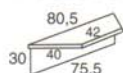

MESAS

E-200 200 x 80 x 75
E-180 180 x 80 x 75
E-160 160 x 80 x 75
E-140 140 x 80 x 75
E-120 120 x 80 x 75

MESA AUXILIAR
E-100 100 x 56 x 68

ALA

EA-100 100 x 56 x 68

DELANTALES PARA MESAS (OPCIONALES)

MEDIDAS	REF. MELAMINA	REF. METÁLICOS REJILLA
200 x 35	ED-200	EDM-200
180 x 35	ED-180	EDM-180
160 x 35	ED-160	EDM-160
140 x 35	ED-140	EDM-140
120 x 35	ED-120	EDM-120
80,5 x 35	ED-60°	EDM-60°
126 x 35	ED-90°	EDM-90°

MESAS INFORMÁTICA

MESA ORDENADOR

EO-80 80 x 80 x 75

MESA IMPRESORA

EI-80 80 x 80 x 75

BUCKS EN MELAMINA O METÁLICOS

YBR-3

Buck MELODY
3 cajones con
ruedas

YBR-2/A

Buck MELODY
cajón + cajón
archivo con ruedas

EBR-3

Buck metálico
3 cajones con
ruedas

EBR-2A

Buck metálico
cajón + cajón
archivo con ruedas

SUPLEMENTO MOSTRADOR

YCS-200 200 x 40 x 33
YCS-180 180 x 40 x 33
YCS-160 160 x 40 x 33
YCS-140 140 x 40 x 43
YCS-120 120 x 40 x 33

ÁNGULOS SUPLEMENTO MOSTRADOR

EAS 60°

EAS 90°

ÁNGULOS DE UNIÓN

EAB 60°

EAB 90°

MESAS DE REUNIONES

EMJ-3000 300 x 120 x 75
EMJ-2500 250 x 120 x 75
EMJ-2000 200 x 100 x 75