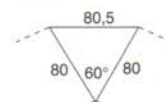

ÁNGULOS SUPLEMENTO MOSTRADOR

EAS 60°

EAS 90°

ÁNGULOS DE UNIÓN

EAB 60°

EAB 90°

MESAS DE REUNIONES

EMJ-3000 300 x 120 x 75
EMJ-2500 250 x 120 x 75
EMJ-2000 200 x 100 x 75