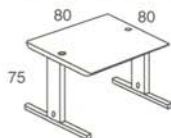

MESAS

E-200 200 x 80 x 75
E-180 180 x 80 x 75
E-160 160 x 80 x 75
E-140 140 x 80 x 75
E-120 120 x 80 x 75

MESA AUXILIAR
E-100 100 x 56 x 68

ALA

EA-100 100 x 56 x 68

DELANTALES PARA MESAS (OPCIONALES)

MEDIDAS	REF. MELAMINA	REF. METÁLICOS REJILLA
200 x 35	ED-200	EDM-200
180 x 35	ED-180	EDM-180
160 x 35	ED-160	EDM-160
140 x 35	ED-140	EDM-140
120 x 35	ED-120	EDM-120
80,5 x 35	ED-60°	EDM-60°
126 x 35	ED-90°	EDM-90°

MESAS INFORMÁTICA

MESA ORDENADOR

EO-80 80 x 80 x 75

MESA IMPRESORA

EI-80 80 x 80 x 75

BUCKS EN MELAMINA O METÁLICOS

YBR-3

Buck MELODY
3 cajones con
ruedas

YBR-2/A

Buck MELODY
cajón + cajón
archivo con ruedas

EBR-3

Buck metálico
3 cajones con
ruedas

EBR-2A

Buck metálico
cajón + cajón
archivo con ruedas

SUPLEMENTO MOSTRADOR

YCS-200 200 x 40 x 33
YCS-180 180 x 40 x 33
YCS-160 160 x 40 x 33
YCS-140 140 x 40 x 43
YCS-120 120 x 40 x 33