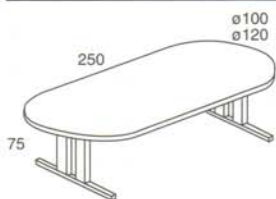

MESAS INFORMÁTICA

MESA ORDENADOR

EO-80 80 x 80 x 75

MESA IMPRESORA

EI-80 80 x 80 x 75

BUCKS EN MELAMINA O METÁLICOS

YBR-3

Buck MELODY
3 cajones con
ruedas

YBR-2/A

Buck MELODY
cajón + cajón
archivo con ruedas

EBR-3

Buck metálico
3 cajones con
ruedas

EBR-2A

Buck metálico
cajón + cajón
archivo con ruedas

SUPLEMENTO MOSTRADOR

YCS-200 200 x 40 x 33
YCS-180 180 x 40 x 33
YCS-160 160 x 40 x 33
YCS-140 140 x 40 x 43
YCS-120 120 x 40 x 33

ÁNGULOS SUPLEMENTO MOSTRADOR

EAS 60°

EAS 90°

ÁNGULOS DE UNIÓN

EAB 60°

EAB 90°

MESAS DE REUNIONES

EMJ-3000 300 x 120 x 75
EMJ-2500 250 x 120 x 75
EMJ-2000 200 x 100 x 75

EMR-140 140 ø x 75
EMR-120 120 ø x 75

MESA DE GOTA

YG-120 120 ø x 75

MESAS EXTENSION

YX-160 160 x 80 x 75
YX- 80 80 x 80 x 75

LIBRERÍAS - ARMARIOS EN MELAMINA O METÁLICOS A ESCOGER

COLORES DE PINTURA METÁLICOS