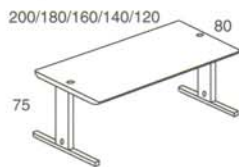

MESAS

E-200 200 x 80 x 75
E-180 180 x 80 x 75
E-160 160 x 80 x 75
E-140 140 x 80 x 75
E-120 120 x 80 x 75

MESA AUXILIAR
E-100 100 x 56 x 68

ALA

EA-100 100 x 56 x 68

DELANTALES PARA MESAS (OPCIONALES)

MEDIDAS	REF. MELAMINA	REF. METÁLICOS REJILLA
200 x 35	ED-200	EDM-200
180 x 35	ED-180	EDM-180
160 x 35	ED-160	EDM-160
140 x 35	ED-140	EDM-140
120 x 35	ED-120	EDM-120
80,5 x 35	ED-60°	EDM-60°
126 x 35	ED-90°	EDM-90°