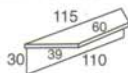

MESAS

E-200 200 x 80 x 75
E-180 180 x 80 x 75
E-160 160 x 80 x 75
E-140 140 x 80 x 75
E-120 120 x 80 x 75

MESA AUXILIAR
E-100 100 x 56 x 68

ALA

EA-100 100 x 56 x 68

DELANTALES PARA MESAS (OPCIONALES)

MEDIDAS	REF. MELAMINA	REF. METÁLICOS REJILLA
200 x 35	ED-200	EDM-200
180 x 35	ED-180	EDM-180
160 x 35	ED-160	EDM-160
140 x 35	ED-140	EDM-140
120 x 35	ED-120	EDM-120
80,5 x 35	ED-60°	EDM-60°
126 x 35	ED-90°	EDM-90°

MESAS INFORMÁTICA

MESA ORDENADOR

EO-80 80 x 80 x 75

MESA IMPRESORA

EI-80 80 x 80 x 75

BUCKS EN MELAMINA O METÁLICOS

YBR-3

Buck MELODY
3 cajones con
ruedas

YBR-2/A

Buck MELODY
cajón + cajón
archivo con ruedas

EBR-3

Buck metálico
3 cajones con
ruedas

EBR-2A

Buck metálico
cajón + cajón
archivo con ruedas

SUPLEMENTO MOSTRADOR

YCS-200 200 x 40 x 33
YCS-180 180 x 40 x 33
YCS-160 160 x 40 x 33
YCS-140 140 x 40 x 43
YCS-120 120 x 40 x 33

ÁNGULOS SUPLEMENTO MOSTRADOR

EAS 60°

EAS 90°

ÁNGULOS DE UNIÓN

EAB 60°

EAB 90°

MESAS DE REUNIONES

EMJ-3000 300 x 120 x 75
EMJ-2500 250 x 120 x 75
EMJ-2000 200 x 100 x 75