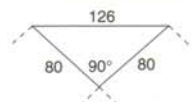

ÁNGULOS SUPLEMENTO MOSTRADOR

EAS 60°

EAS 90°

ÁNGULOS DE UNIÓN

EAB 60°

EAB 90°

MESAS DE REUNIONES

EMJ-3000 300 x 120 x 75
EMJ-2500 250 x 120 x 75
EMJ-2000 200 x 100 x 75