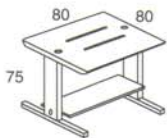

MESAS

E-200 200 x 80 x 75
E-180 180 x 80 x 75
E-160 160 x 80 x 75
E-140 140 x 80 x 75
E-120 120 x 80 x 75

MESA AUXILIAR
E-100 100 x 56 x 68

ALA

EA-100 100 x 56 x 68

DELANTALES PARA MESAS (OPCIONALES)

MEDIDAS	REF. MELAMINA	REF. METÁLICOS REJILLA
200 x 35	ED-200	EDM-200
180 x 35	ED-180	EDM-180
160 x 35	ED-160	EDM-160
140 x 35	ED-140	EDM-140
120 x 35	ED-120	EDM-120
80,5 x 35	ED-60°	EDM-60°
126 x 35	ED-90°	EDM-90°

MESAS INFORMÁTICA

MESA ORDENADOR

EO-80 80 x 80 x 75

MESA IMPRESORA

EI-80 80 x 80 x 75

BUCKS EN MELAMINA O METÁLICOS

YBR-3

Buck MELODY
3 cajones con
ruedas

YBR-2/A

Buck MELODY
cajón + cajón
archivo con ruedas

EBR-3

Buck metálico
3 cajones con
ruedas

EBR-2A

Buck metálico
cajón + cajón
archivo con ruedas

SUPLEMENTO MOSTRADOR

YCS-200 200 x 40 x 33
YCS-180 180 x 40 x 33
YCS-160 160 x 40 x 33
YCS-140 140 x 40 x 43
YCS-120 120 x 40 x 33