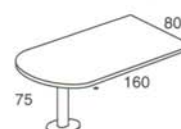

MESAS INFORMÁTICA

MESA ORDENADOR

EO-80 80 x 80 x 75

MESA IMPRESORA

EI-80 80 x 80 x 75

BUCKS EN MELAMINA O METÁLICOS

YBR-3

Buck MELODY
3 cajones con
ruedas

YBR-2/A

Buck MELODY
cajón + cajón
archivo con ruedas

EBR-3

Buck metálico
3 cajones con
ruedas

EBR-2A

Buck metálico
cajón + cajón
archivo con ruedas

SUPLEMENTO MOSTRADOR

YCS-200 200 x 40 x 33
YCS-180 180 x 40 x 33
YCS-160 160 x 40 x 33
YCS-140 140 x 40 x 43
YCS-120 120 x 40 x 33

ÁNGULOS SUPLEMENTO MOSTRADOR

EAS 60°

EAS 90°

ÁNGULOS DE UNIÓN

EAB 60°

EAB 90°

MESAS DE REUNIONES

EMJ-3000 300 x 120 x 75
EMJ-2500 250 x 120 x 75
EMJ-2000 200 x 100 x 75

EMR-140 140 ø x 75
EMR-120 120 ø x 75

MESA DE GOTA

YG-120 120 ø x 75

MESAS EXTENSION

YX-160 160 x 80 x 75
YX- 80 80 x 80 x 75

LIBRERÍAS - ARMARIOS EN MELAMINA O METÁLICOS A ESCOGER

COLORES DE PINTURA METÁLICOS