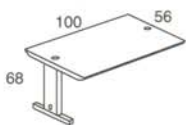

MESAS

E-200 200 x 80 x 75
E-180 180 x 80 x 75
E-160 160 x 80 x 75
E-140 140 x 80 x 75
E-120 120 x 80 x 75

MESA AUXILIAR
E-100 100 x 56 x 68

ALA

EA-100 100 x 56 x 68

DELANTALES PARA MESAS (OPCIONALES)

MEDIDAS	REF. MELAMINA	REF. METÁLICOS REJILLA
200 x 35	ED-200	EDM-200
180 x 35	ED-180	EDM-180
160 x 35	ED-160	EDM-160
140 x 35	ED-140	EDM-140
120 x 35	ED-120	EDM-120
80,5 x 35	ED-60°	EDM-60°
126 x 35	ED-90°	EDM-90°

MESAS INFORMÁTICA

MESA ORDENADOR

EO-80 80 x 80 x 75

MESA IMPRESORA

EI-80 80 x 80 x 75

BUCKS EN MELAMINA O METÁLICOS

YBR-3

Buck MELODY
3 cajones con
ruedas